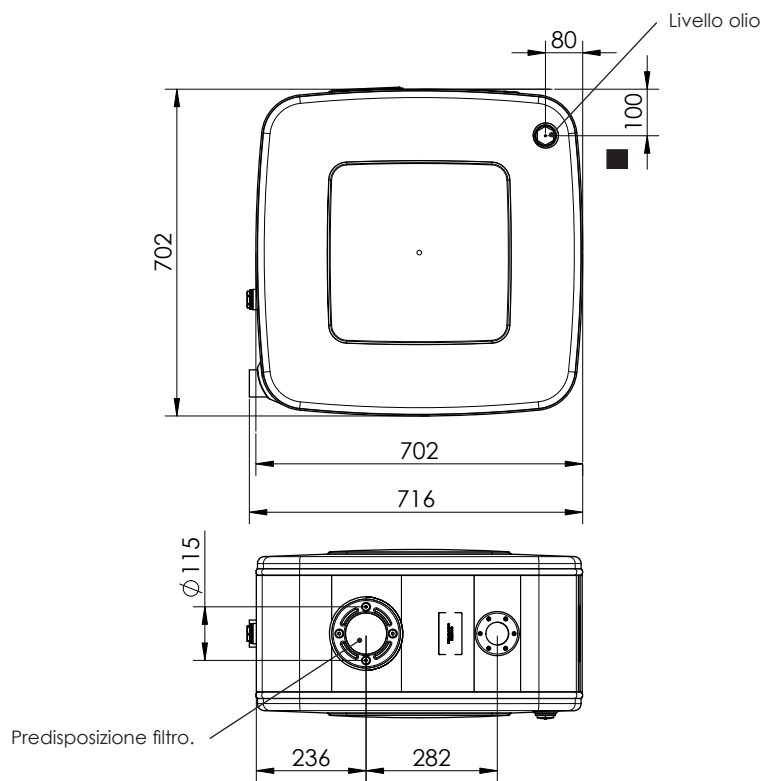

Versione olio multifissaggio JOLLY I (700x700):

ALLUMINIO		
Capacità nominale	Codice serbatoio	Peso
		Kg
150	H1ANBI03540	16,3
180	H1ANBI04040	17,2
200	H1ANBI04540	18
225	H1ANBI05040	18,9
250	H1ANBI05540	19,8

ACCIAIO VERNICIATO (RAL 7021)		
Capacità nominale	Codice serbatoio	Peso
		Kg
150	H1GNBI03540	33,2
180	H1GNBI04040	35
200	H1GNBI04540	36,7
225	H1GNBI05040	38,5
250	H1GNBI05540	40,3

ACCIAIO INOX		
Capacità nominale	Codice serbatoio	Peso
		Kg
150	H1XNBI03540	33,2
180	H1XNBI04040	35
200	H1XNBI04540	36,7
225	H1XNBI05040	38,5
250	H1XNBI05540	40,3

Capacità fino a livello olio	A	mm
150	135	350
180	155	400
200	175	450
225	195	500
250	215	550

I codici di ordinazione dei kit di fissaggio sono:

135903BILX0
135903BILX3
135903BIRX0

Kit laterale per serbatoi (180-200-225-250 lt)
Kit laterale per serbatoi (150 lt)
Kit retrocabina