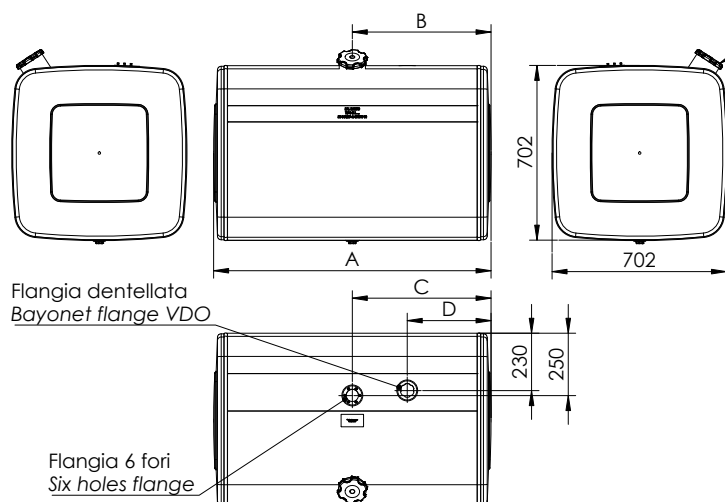

Versione gasolio maggiorati Fam. BI (700x700):

ACCIAIO VERNICIATO				
Capacità nominale	Codice serbatoio	Peso	Codice serbatoio + kit	Peso
		Kg		Kg
300	HCGLBI06510	36,3	HCGLBI06530	63,9
400	HCGLBI09010	45,2	HCGLBI09030	72,8
500	HCGLBI11010	54,7	HCGLBI11030	82,3
600	HCGLBI13010	61,8	HCGLBI13030	89,4
700	HCGLBI15510	73	HCGLBI15530	114,3
800	HCGLBI17510	80,2	HCGLBI17530	121,5
910	HCGLBI20010	89	HCGLBI20030	130,3

ACCIAIO INOX				
Capacità nominale	Codice serbatoio	Peso	Codice serbatoio + kit	Peso
		Kg		Kg
300	HCXLBIO6510	36,3	HCXLBIO6530	63,9
400	HCXLBIO9010	45,2	HCXLBIO9030	72,8
500	HCXLBII1010	54,7	HCXLBII1030	82,3
600	HCXLBII3010	61,8	HCXLBII3030	89,4
700	HCXLBII5510	73	HCXLBII5530	114,3
800	HCXLBII7510	80,2	HCXLBII7530	121,5
910	HCXLBII20010	89	HCXLBII20030	130,3

ALLUMINIO				
Capacità nominale	Codice serbatoio	Peso	Codice serbatoio + kit	Peso
		Kg		Kg
300	HCALBI06510	17,7	HCALBI06530	45,3
400	HCALBI09010	22	HCALBI09030	49,6
500	HCALBI11010	28,7	HCALBI11030	56,3
600	HCALBI13010	32,2	HCALBI13030	59,7
700	HCALBI15510	39,7	HCALBI15530	81
800	HCALBI17510	43,2	HCALBI17530	84,5
910	HCALBI20010	47,5	HCALBI20030	88,8

Bocchettone Ø105
Bayonet neck

	A	B	C	D
	mm	mm	mm	mm
300 lt.	660	330	405	205
400 lt.	910	455	455	255
500 lt.	1110	555	555	335
600 lt.	1310	555	555	385
700 lt.	1560	555	555	385
800 lt.	1760	555	555	385
910 lt.	2010	555	555	385