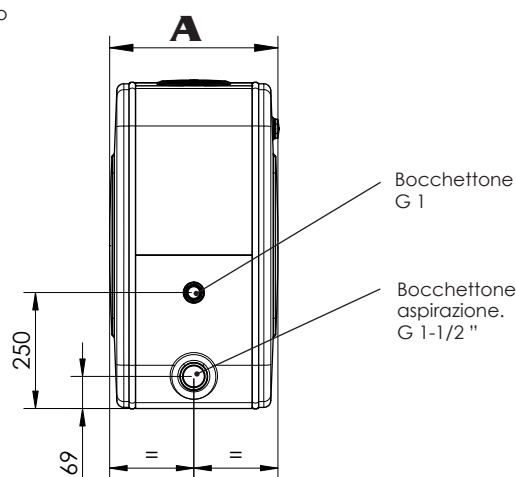

Versione olio multifissaggio JOLLY I (700x700):

ALLUMINIO		
Capacità nominale	Codice serbatoio	Peso
		Kg
150	H1ANBI03540	16,3
180	H1ANBI04040	17,2
200	H1ANBI04540	18
225	H1ANBI05040	18,9
250	H1ANBI05540	19,8

ACCIAIO VERNICIATO (RAL 7021)		
Capacità nominale	Codice serbatoio	Peso
		Kg
150	H1GNBI03540	33,2
180	H1GNBI04040	35
200	H1GNBI04540	36,7
225	H1GNBI05040	38,5
250	H1GNBI05540	40,3

ACCIAIO INOX		
Capacità nominale	Codice serbatoio	Peso
		Kg
150	H1XNBI03540	33,2
180	H1XNBI04040	35
200	H1XNBI04540	36,7
225	H1XNBI05040	38,5
250	H1XNBI05540	40,3

Capacità fino a livello olio	A	mm
150	135	350
180	155	400
200	175	450
225	195	500
250	215	550

I codici di ordinazione dei kit di fissaggio sono:

135903BILX0
135903BILX3
135903BIRX0

Kit laterale per serbatoi (180-200-225-250 lt)
Kit laterale per serbatoi (150 lt)
Kit retrocabina